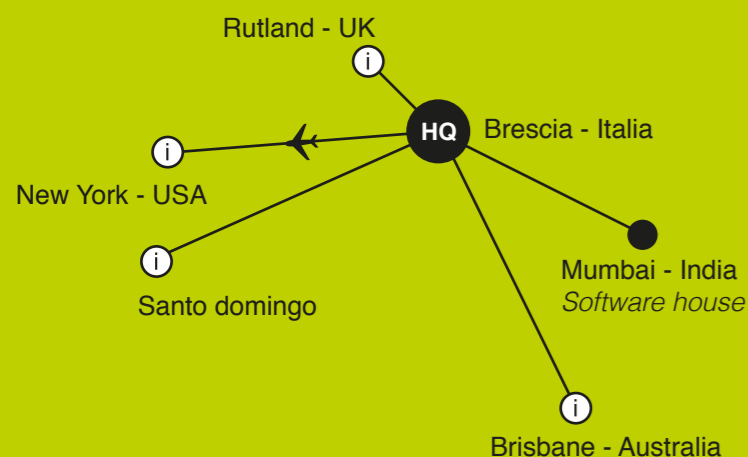

Lime

mark chambers

Lime è un marchio fondato da Mark Chambers (*grafico di origine inglese*), una realtà composta da *un team creativo di professionisti* con all'attivo *più di 10 anni di esperienza nel settore della comunicazione*.

Il nostro è un team di consulenti che vuole aiutare la tua azienda a guardare al futuro con ottimismo, garantendo il successo del prodotto nel mercato attraverso una comunicazione che esalti l'immagine aziendale.

Studiamo la tua realtà e definiamo la tua immagine, così da garantirti *un'identità forte e competitiva* nel mercato. I nostri progetti sono il frutto di un percorso strutturato che ti permette di raggiungere i migliori risultati, ottimizzando tempo e risorse.

Non proponiamo soluzioni standard ma offriamo un servizio personalizzato solo dopo aver valutato le esigenze della tua azienda.

Immagine coordinata

- Brand identity
- Art direction
- Logo design
- Cataloghi e Brochures
- Pagine Pubblicitarie
- Copywriting
- Packaging
- Business Pack
- Decorazione Trasporti
- Stands Fiere ed eventi

Interaction design

- Start up html websites
- Apps per IOS e Android
- Flash web projects
- Web Portal design
- Content Management Systems
- On line web catalogues
- Ecommerce websites
- Viral marketing campaigns
- Web Video
- Newsletters
- Banner design
- Blog
- Newsletters
- Banner design
- E-mail marketing
- Search engine Optimization

Network di risorse

Video e fotografia

Lime collabora con *professionisti nel campo del 3D, composizioni video e fotografi e cameraman professionisti per presentare i vostri prodotti nella miglior luce possibile*. L'impatto visivo del sito web può essere amplificato attraverso l'implementazione di un video professionale. Lime fornisce il suo contributo di creatività avvalendosi di professioni qualificati e professionali. E' ovvio che prendiamo in considerazione le vostre idee e necessità in ambito creativo.

- Fotografia adv/still life/people/fashion/portrait
- Teatro di possa di grandi dimensioni per foto e video
- Make-up/hair stylist/stylist
- Casting per modelle e modelli
- Servizio ricerca location
- Shooting di eventi e reportage aziendale
- Video Editing & Production
- Motion Graphics
- Render 3D

www.rinaldocapra.com
www.enricamagnolini.com

Marketing

Thinklime è un partner affidabile al fianco dell' imprenditore e del management aziendale che in modo continuativo segue *progetti di comunicazione e marketing*.

Sempre a disposizione per aggiornamenti tempestivi e dedicati Thinklime supporta sia i progetti imprenditoriali dedicati alla ricerca di nuovi mercati e nicchie interessanti, che iniziative a sostegno di marchi storici che necessitano di *restyling ed idee innovative* per consolidare la propria presenza nel loro business. *L'attività è finalizzata alla progettazione e all'implementazione di azioni di marketing e di comunicazione*.

In relazione alla dimensione dell'azienda, al settore in cui opera, alla tipologia di clientela alla quale si rivolge (B2B- B2B), la *pianificazione* viene definita *priorizzando idee creative* che si esprimano in modo efficace attraverso strumenti dinamici.

Con questo approccio valutativo e creativo *Thinklime supporta le attività di vendita delle aziende* ed in questo ambito *individua e analizza le possibili soluzioni integrate*.

Insieme a Thinklime "comunicare" aiuta realmente a fare la differenza.

www.thinklime.it

Mclink spa- rivenditore autorizzato